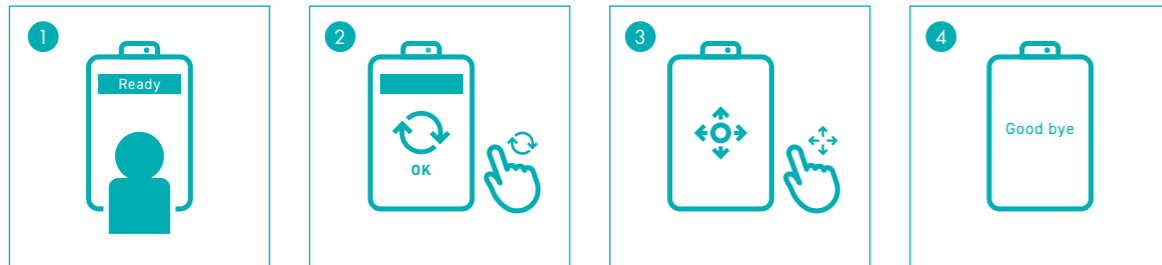

通信不要 USBで運用

配信したい番組は、お手持ちのPCにインストールしたサイネージ配信・管理ソフトからUSBに書き出し、本体の挿し口にそのUSBを挿すだけの簡単操作。後は完全自動で予定通りに再生されます。

モニターサイズは32インチ～50インチから、スタンドも各種から選べます※

独立型スタンドタイプの他、壁付け等への複数サイネージ導入時にも設定可能です※

※ 別途見積りとなります。

その他、環境・用途に合ったカスタム設計も可能です。
ハード選定からシステム設定、コンテンツ制作まで一貫してご相談いただけます。

新しい時代のスタンダード
非接触+マルチ画面操作

非接触型 マルチ画面操作システム

INFOWAVE

Air TOUCH

インフォウェーブ エアータッチ

画面を触る行為を非接触に。

インフォウェーブ エアータッチは空中でマウスを動かすように、画面から離れた位置で手の動きだけでマルチ操作を可能にします。

非接触で
マルチ画面操作を可能に。

INFOWAVE Air TOUCH

インフォウェーブ エアータッチ

色々な画面を触る行為に躊躇してしまう時代。 新たな非接触型のマルチ操作システムで、 安全・安心・清潔な「触らない操作」がスタンダードに。

使用方法 how to use

画面の前で手を回して認識させた後は、空中でマウス操作するように自由に手を動かして選択・決定操作が可能です。画面から離れて操作が可能のため安全・安心にお使いいただけます。

- 1 画面の前に入ると認識開始。
- 2 画面に向かって指を回すと手をマウス代わりに認識完了。カーソルが出現。
- 3 空中で手を動かすとマウスの様に画面上のカーソルが移動。自由に動かして選択操作、しばらく保持すれば決定操作。
- 4 画面から完全に体が外れると認識終了。再び操作の場合は②からの認識操作を行う。
※ 画面の前に入っていれば、手を一旦離しても、また画面前に手を戻せばカーソルが再び出現。